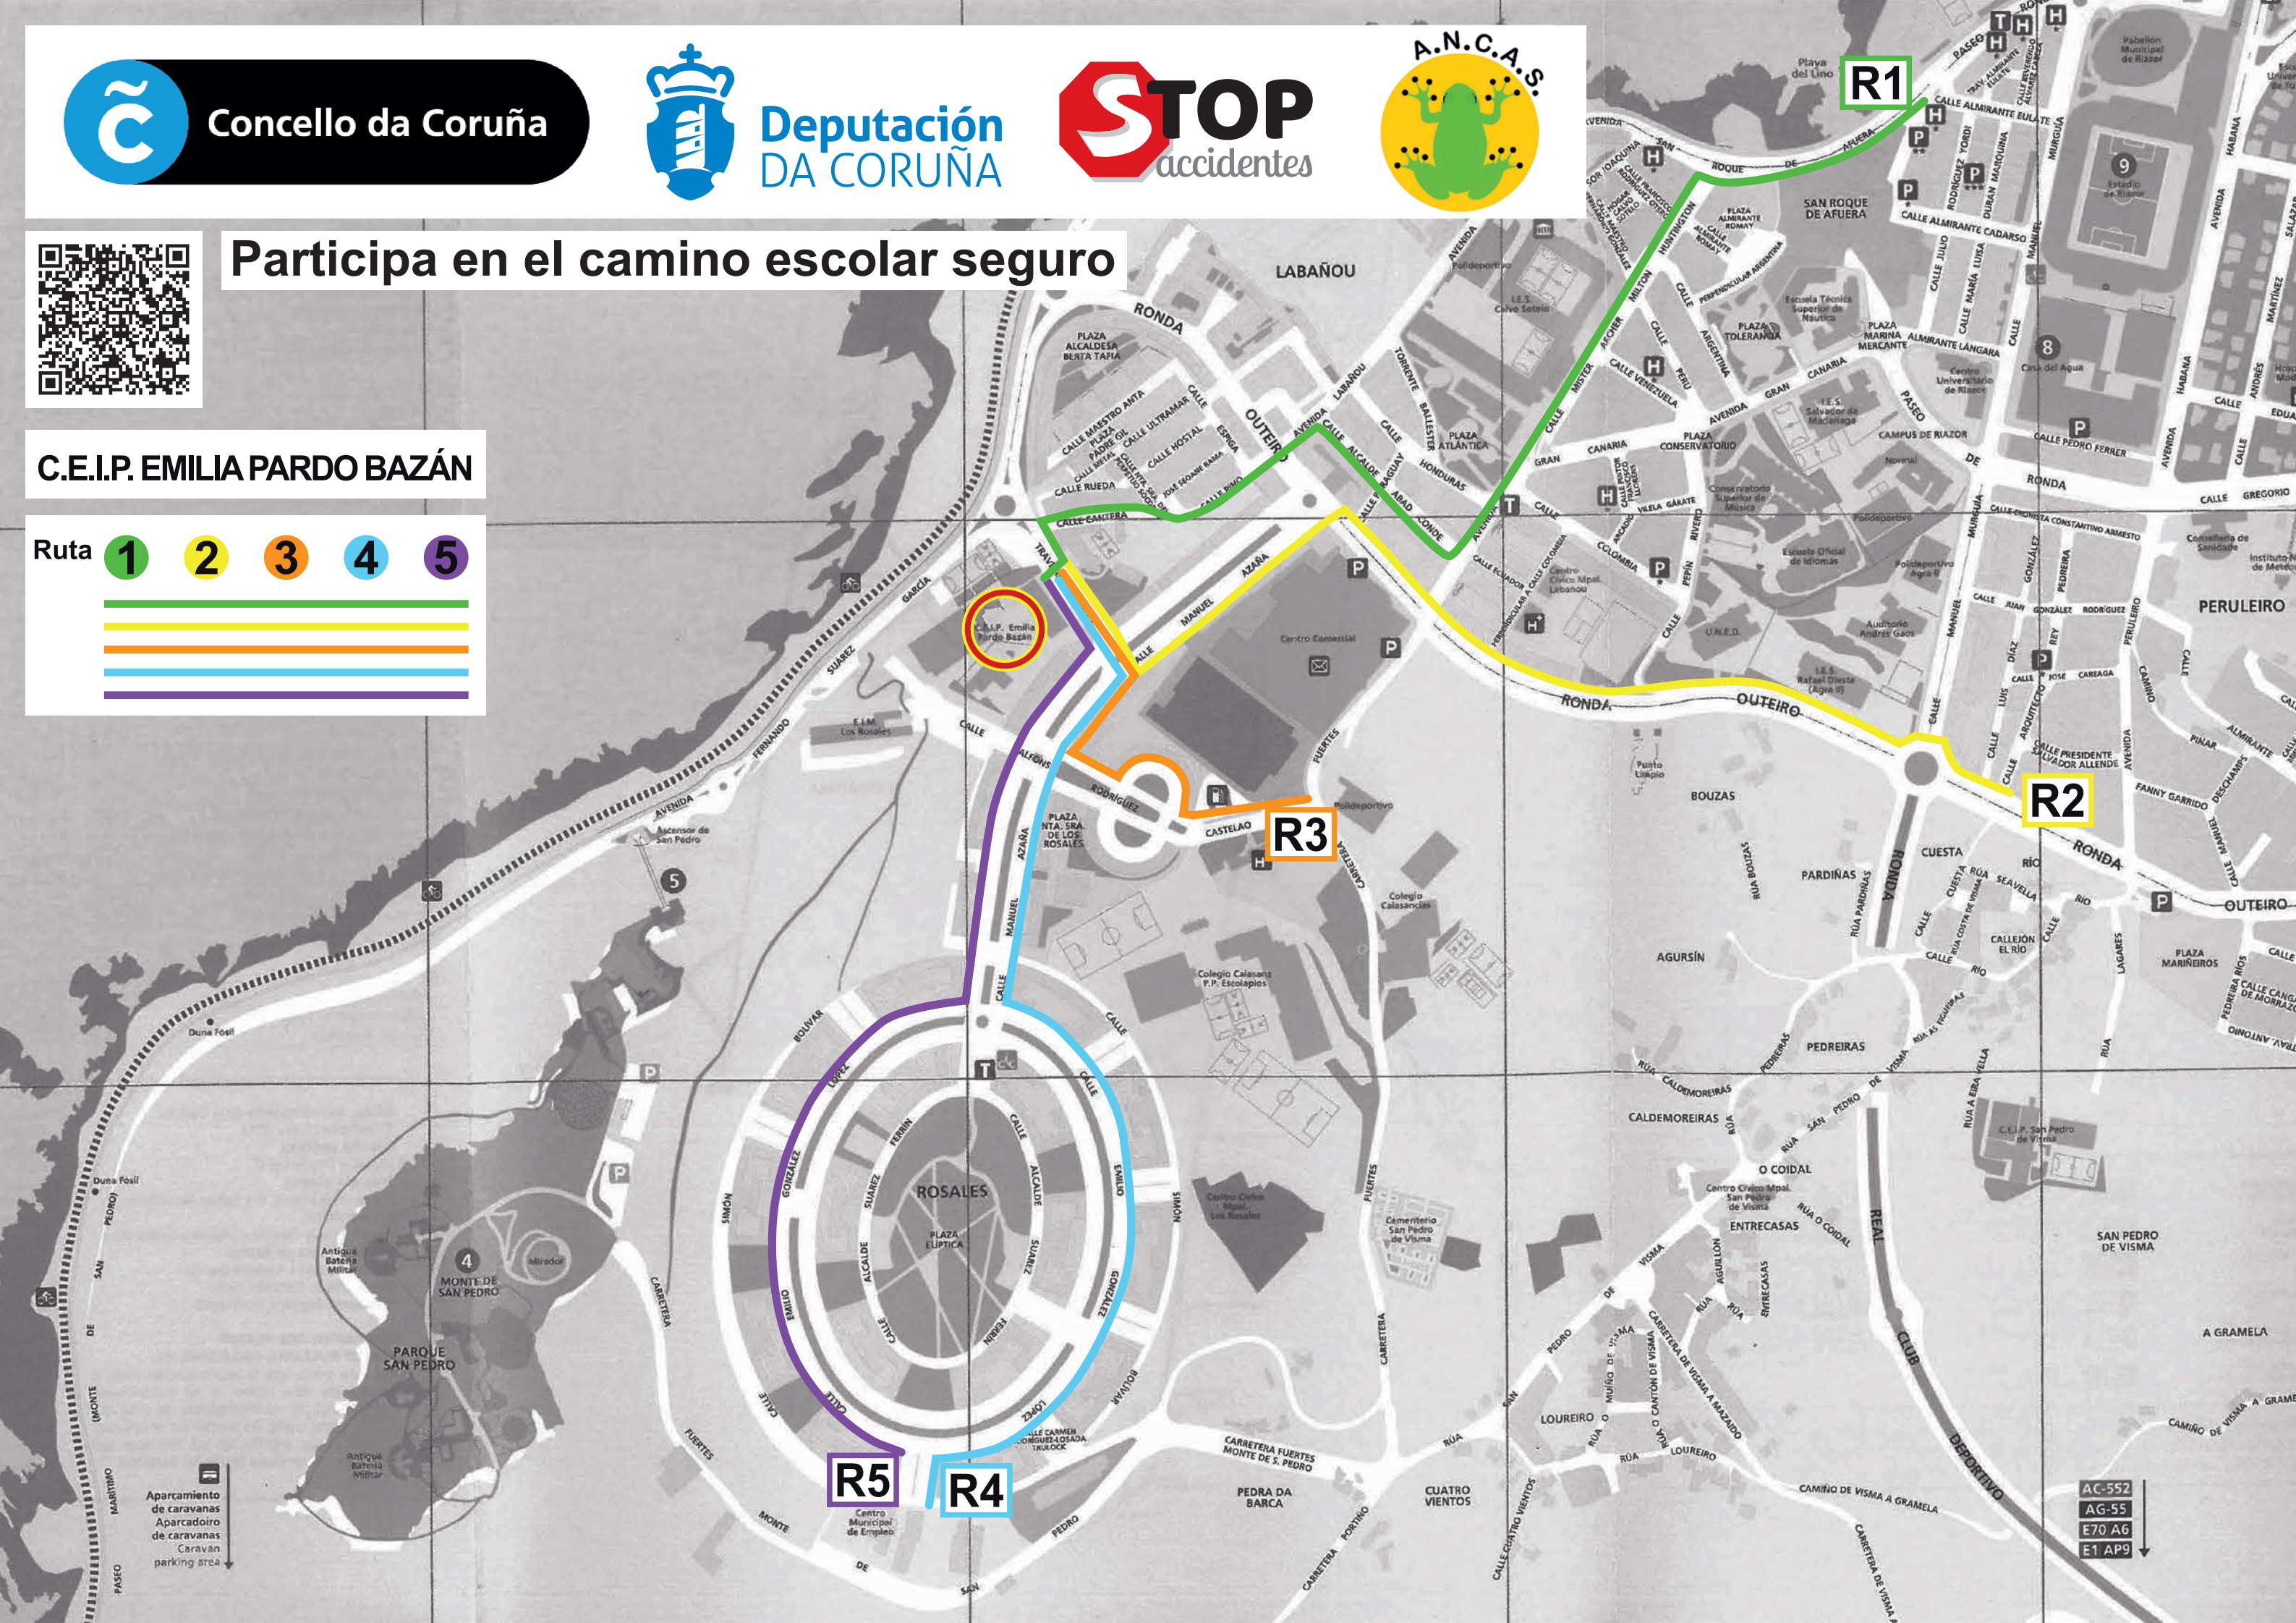

Concello da Coruña

Deputación DA CORUÑA

Participa en el camino escolar seguro

C.E.I.P. EMILIA PARDO BAZÁN

Ruta **1** **2** **3** **4** **5**

Aparcamiento de caravanas
Aparcadero de caravanas
Caravan parking area

AC-552
AG-55
E70 A6
E1 AP9